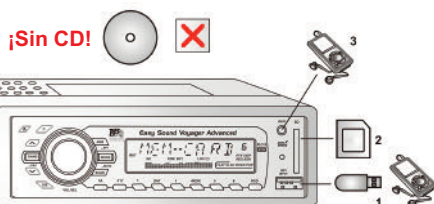

Características Generales

¡Preparado para la música del Siglo XXI!

Easy Sound Voyager Advanced admite tarjetas de memoria SD, dispositivos USB o cualquier otro tipo de reproductor externo a través de su entrada de audio externa. Este formato está pensado para disfrutar de la música digital prescindiendo completamente de los CDs y soportes físicos.

“Ya no hace falta llevar aparatosas colecciones de CDs en el coche”