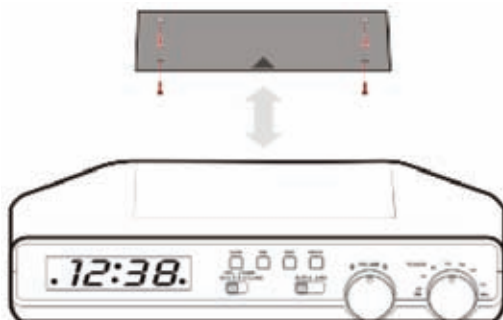

Fácil instalación

¡Fácil Instalación!

1. Elija un lugar cerca de una toma de corriente eléctrica.
2. Marque la posición de la instalación. Perfore 4 agujeros x 2 mm. de diámetro.
3. Fije el soporte de instalación en el lugar.
4. Instale la unidad bajo el soporte.