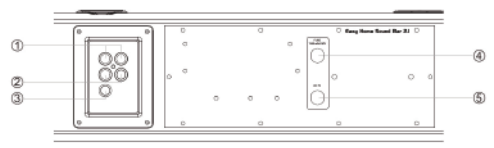

Características Generales

¡La mejor opción para potenciar el sonido del televisor!

Easy Home Sound Bar 2.1 es una excelente solución para disfrutar del mejor sonido en su Televisor LCD o monitor de PC con un equipo de fácil instalación que ocupa muy poco espacio. Destaca por su elegante diseño negro tanto de la unidad principal como del subwoofer para realce de graves, lo que lo hace ideal para complementar a una TV de alta gama.

“ Easy Home Sound Bar 2.1 es un elegante equipo que dará una nueva dimensión al sonido de la pantalla LCD ”

El equipo puede conectarse a dos fuentes diferentes de audio estéreo sin problemas. Además puede controlarse fácilmente tanto a través de los botones situados en la parte superior de la unidad principal como de su mando a distancia.

Detalles de conexiones

1 Entrada 1: para conectar una fuente de audio - 2 Entrada 2: para conectar una fuente de audio - 3 Salida Subwoofer: para conectar al altavoz subwoofer - 4 Fusible - 5 Cable de Alimentación.